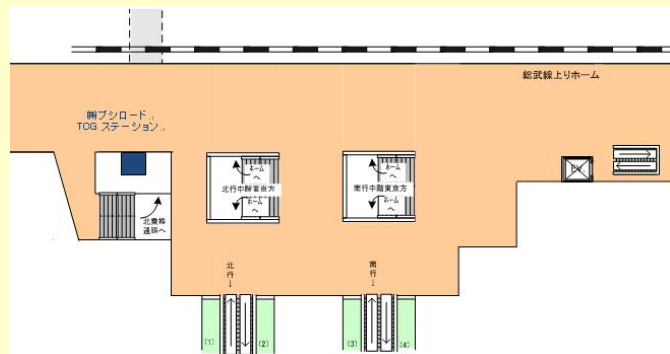

また、駅構内という利便性の高い場所でのオープンにより、カードゲームに馴染みのない方にも気軽に立寄って頂けることと存じます。

オープン前日の17日(金)には、各種媒体様へのお披露目を行う予定ですので、ぜひご取材のほど宜しくお願いいたします。

★ブシロード TCG ステーション イメージ画像★

©サンデーVS マガジン カードゲームプロジェクト

©AXIA

アクセス便利な駅構内ショップ！！

JR秋葉原駅構内でのオープンです。

総武線各駅停車中野方面ホーム上となります。

**ブシロード TCG ステーション**

【開店日】平成21年7月18日(土)

【営業時間】月～金・・・11:00～21:00 土日祝日・・・10:00～20:00

【営業期間】平成21年7月18日(土)～平成22年7月17日(土) (更新の可能性あり)

【本件に関するお問い合わせ】

株式会社ブシロード

〒164-0003 東京都中野区東中野4-6-2 和興東中野ビル6階 TEL:03-5348-0852 FAX:03-5348-0854 URL:<http://bushiroad.com/>担当:黒田 E-mail:hkuroda@bushiroad.com